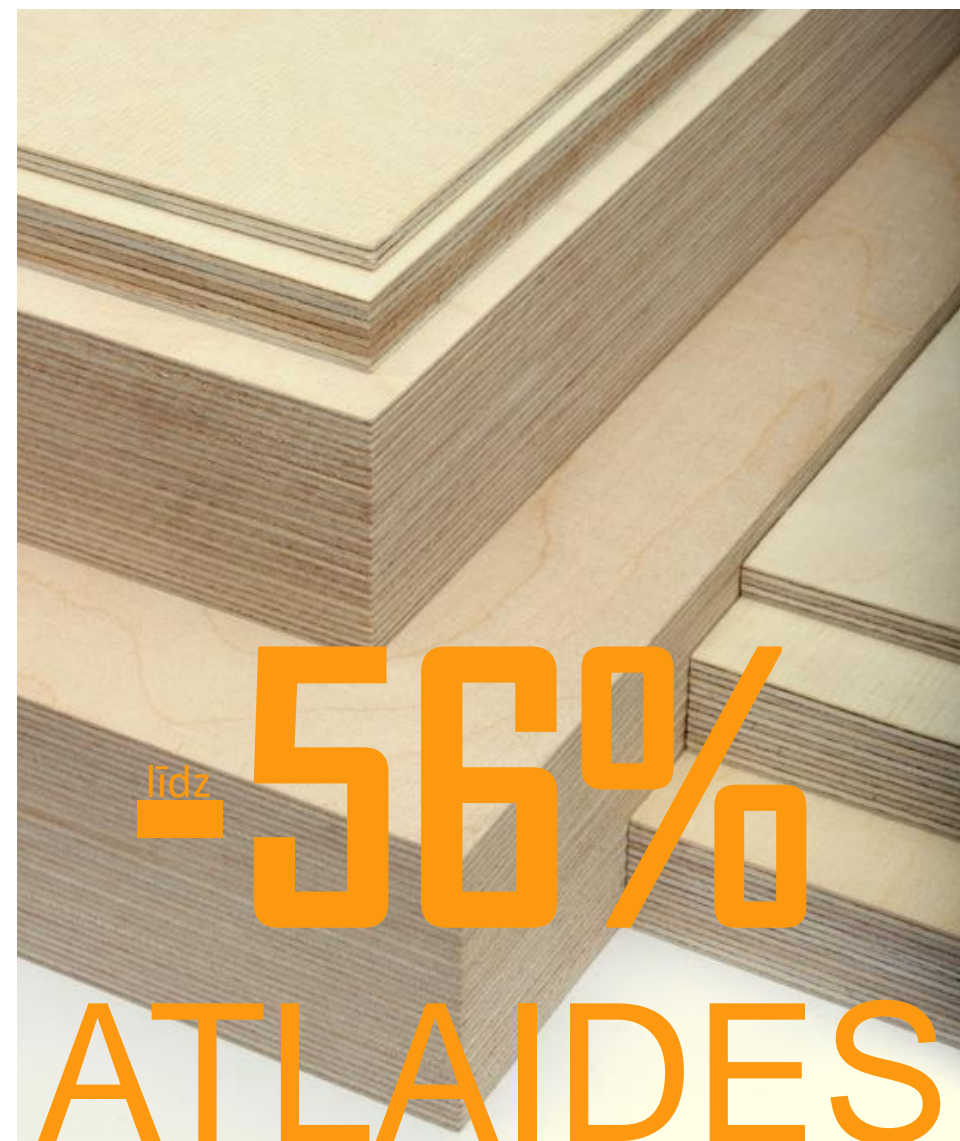

Saplāksnis	Izmērs, mm	Cena bez atlaides, EUR/m3	Cena ar atlaidi, EUR/m3	Cena bez atlaides, EUR/loksne, ar PVN	Cena ar atlaidi, EUR/loksne, ar PVN	EUR/loksne, bez PVN	Atlaide
RIGA PLY WG/WG, EXT	9 x 1200 x 3000	569	398	22,31	15,60	12,90	-30%
RIGA PLY WG/WG, EXT	9 x 1220 x 2440	618	433	20,03	14,04	11,60	-30%
RIGA PLY WG/WG, EXT	9 x 1220 x 3050	569	398	23,06	16,13	13,33	-30%
RIGA PLY WG/WG, EXT	9 x 1250 x 2440	618	433	20,53	14,38	11,89	-30%
RIGA PLY WG/WG, EXT	9 x 1250 x 2500	618	433	21,03	14,74	12,18	-30%
RIGA PLY WG/WG, EXT	9 x 1250 x 2750	569	398	21,30	14,90	12,31	-30%
RIGA PLY WG/WG, EXT	9 x 1250 x 3050	569	398	23,62	16,52	13,66	-30%
RIGA PLY WG/WG, EXT	9 x 1525 x 3660	569	398	34,59	24,19	19,99	-30%
RIGA PLY WG/WG, EXT	9 x 2150 x 1250	569	398	16,65	11,65	9,63	-30%
RIGA PLY WG/WG, EXT	9 x 2440 x 1220	618	433	20,03	14,04	11,60	-30%
RIGA PLY WG/WG, EXT	18 x 1200 x 3000	486	340	38,11	26,66	22,03	-30%
RIGA PLY WG/WG, EXT	18 x 1220 x 3050	486	340	39,39	27,55	22,77	-30%
RIGA PLY WG/WG, EXT	18 x 1220 x 3355	486	340	43,33	30,31	25,05	-30%
RIGA PLY WG/WG, EXT	18 x 1220 x 3660	486	340	47,26	33,07	27,33	-30%
RIGA PLY WG/WG, EXT	18 x 1250 x 3050	486	340	40,36	28,23	23,33	-30%
RIGA PLY WG/WG, EXT	18 x 1250 x 3600	486	340	47,63	33,32	27,54	-30%
RIGA PLY WGE/WGE, Konstr. 18_spec-12, Spec. Doka, EXT	18 x 1350 x 2700	486	340	38,58	26,99	22,31	-30%
RIGA PLY WGE/WGE, EXT	18 x 1500 x 2570	486	340	40,81	28,55	23,59	-30%
RIGA PLY WGE/WGE, Konstr. 18_spec-12, Spec. Doka, EXT	18 x 1500 x 3300	486	340	52,40	36,66	30,29	-30%
RIGA PLY WGE/WGE, EXT	18 x 1500 x 3600	486	340	57,16	39,99	33,05	-30%
RIGA PLY WG/WG, EXT	18 x 1525 x 2750	486	340	44,39	31,06	25,67	-30%
RIGA PLY WG/WG, EXT	18 x 1525 x 3340	486	340	53,92	37,72	31,17	-30%
RIGA PLY WG/WG, EXT	18 x 1525 x 3660	486	340	59,08	41,33	34,16	-30%
RIGA PLY WG/WG, EXT	18 x 2150 x 1250	486	340	28,45	19,90	16,45	-30%
KILO/KILO, EXT	33 x 1250 x 2750	307	267	42,14	36,65	30,29	-13%
KILO/KILO, EXT	33 x 1250 x 3050	307	267	46,74	40,65	33,59	-13%
KILO/KILO, EXT	35 x 1220 x 2440	350	252	44,12	31,77	26,26	-28%
RIGA PLY WG/WG, EXT	35 x 1220 x 2440	539	252	67,95	31,77	26,26	-53%
KILO/KILO, EXT	35 x 1250 x 2500	350	252	46,32	33,35	27,56	-28%
RIGA PLY WG/WG, EXT	35 x 1250 x 2500	539	252	71,33	33,35	27,56	-53%
KILO/KILO, EXT	35 x 1250 x 2750	322	252	46,88	36,96	30,32	-22%
KILO/KILO, EXT	35 x 1250 x 3050	322	252	51,99	40,69	33,63	-22%
RIGA PLY WG/WG, EXT	35 x 2440 x 1220	539	252	67,95	31,77	26,26	-53%
RIGA PLY WG/WG, EXT	35 x 2500 x 1250	539	252	71,33	33,35	27,56	-53%
KILO/KILO, EXT	38 x 1220 x 2440	346	232	47,36	31,75	26,24	-33%
RIGA PLY WG/WG, EXT	38 x 1220 x 2440	531	232	72,68	31,75	26,24	-56%
KILO/KILO, EXT	38 x 1250 x 2500	346	232	49,72	33,34	27,55	-33%
RIGA PLY C/C, EXT	38 x 1250 x 2500	420	232	60,35	33,34	27,55	-45%
RIGA PLY WG/WG, EXT	38 x 1250 x 2500	531	232	76,30	33,34	27,55	-56%
KILO/KILO, EXT	38 x 1525 x 1525	318	232	34,00	24,81	20,50	-27%
RIGA PLY WG/WG, EXT	38 x 2440 x 1220	531	232	72,68	31,75	26,24	-56%
KILO/KILO, Konstr. 41_spec-1, EXT	41 x 1525 x 1525	294	215	33,92	24,81	20,50	-27%
KILO/KILO, EXT	45 x 1012 x 2212	289	196	35,23	23,89	19,74	-32%
KILO/KILO, EXT	45 x 1220 x 2440	380	196	61,59	31,77	26,26	-48%
KILO/KILO, EXT	45 x 1250 x 2500	380	196	64,66	33,35	27,56	-48%